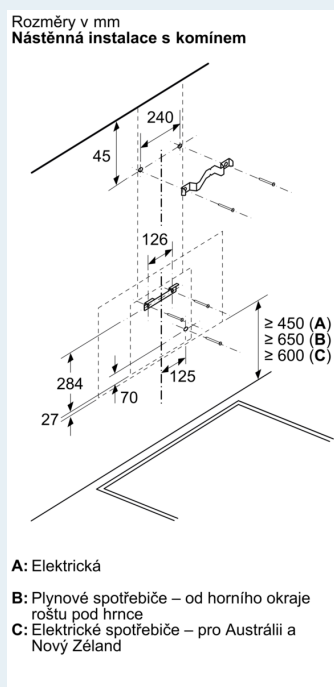

iQ300, Nástěnný odsavač par, 60 cm, černé sklo LC67KFN60

Rozměrové výkresy