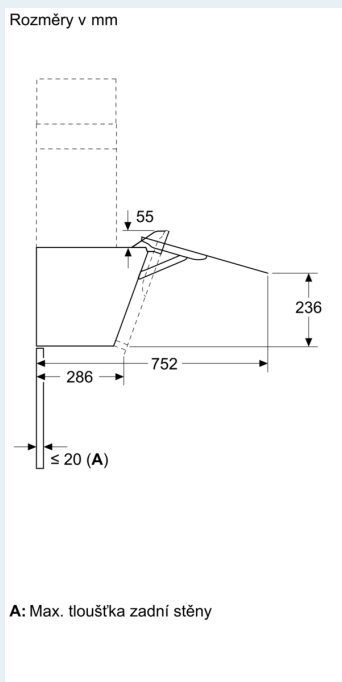

iQ300, Nástěnný odsavač par, 60 cm, černé sklo LC67KFN60

Rozměrové výkresy