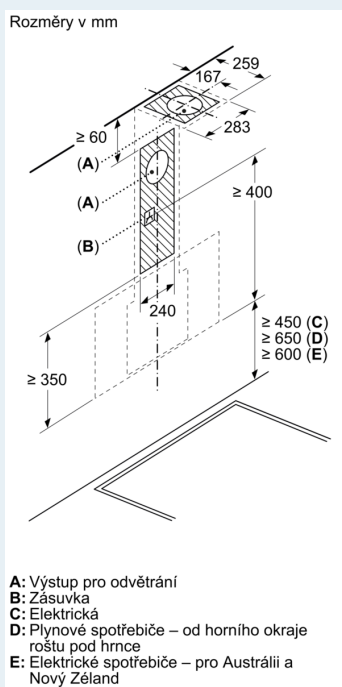

iQ300, Nástěnný odsavač par, 60 cm, černé sklo LC67KFN60

Rozměrové výkresy