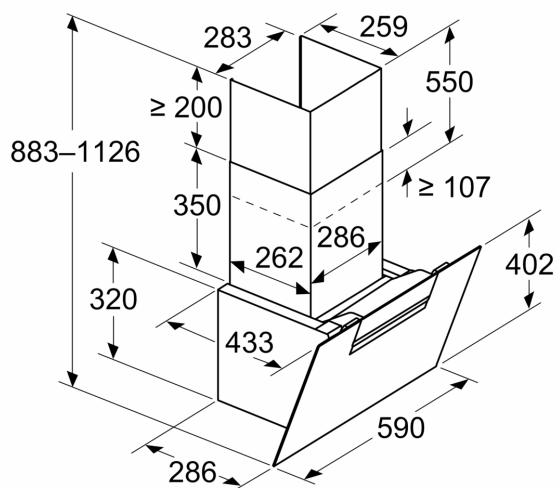

Rozměry v mm Spotřebič v režimu odpadního vzduchu