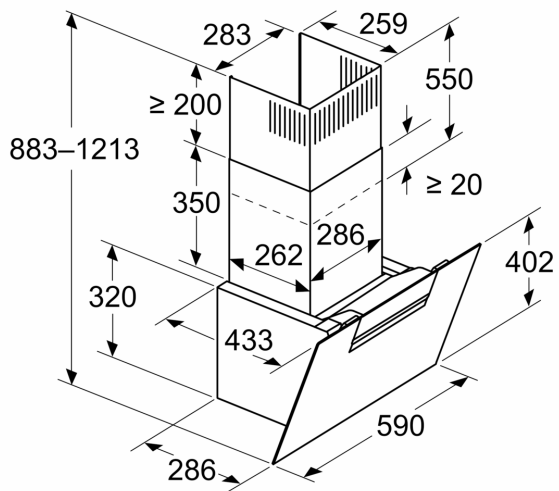

Rozměrové výkresy

Rozměry v mm Spotřebič v režimu cirkulujícího vzduchu