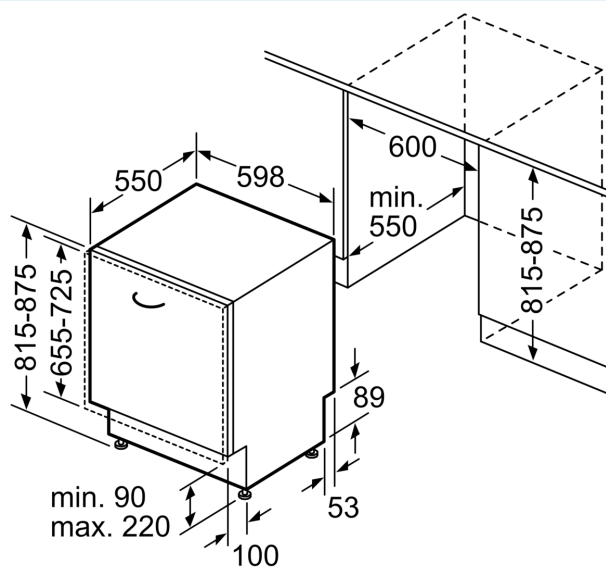

#### Rozměry

- rozměry spotřebiče (V x Š x H): 81.5 x 59.8 x 55 cm

<sup>1</sup> stupnice tříd energetické účinnosti od A do G

<sup>2</sup> spotřeba energie v kWh na 100 cyklů (v programu Eco 50 °C)

<sup>3</sup> spotřeba vody v litrech na cyklus (v programu Eco 50 °C)

### Rozměrové výkresy

rozměry v mm

⌚ zásuvka  
( ) hodnoty s prodlužovací sadou

rozměry v mm