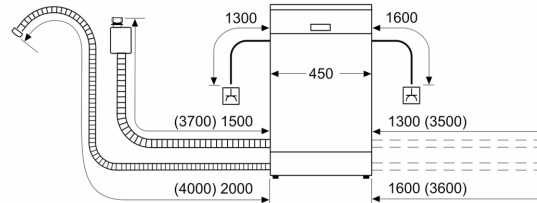

Rozměry

- rozměry spotřebiče (V x Š x H): 81.5 x 44.8 x 55 cm

¹ stupnice tříd energetické účinnosti od A do G

² spotřeba energie v kWh na 100 cyklů (v programu Eco 50 °C)

³ spotřeba vody v litrech na cyklus (v programu Eco 50 °C)

⁴ doba trvání programu Eco 50 °C

* záruční podmínky najdete na <https://www.bosch-home.com/cz/servis/zarucni-podminky>

**Serie 4, Plně vestavná myčka nádobí,
45 cm
SPV4HKX10E**

rozměry v mm

rozměry v mm

⌘ zásuvka
() hodnoty s prodlužovací sadou