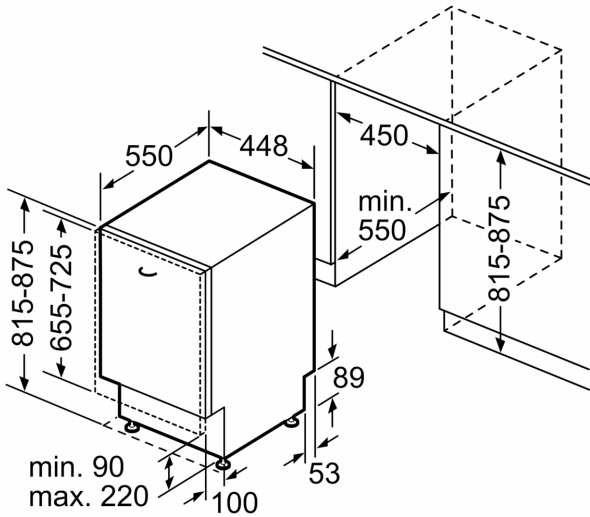

**Serie 6, Plně vestavná myčka nádobí,
45 cm
SPV6YMX08E**

rozměry v mm