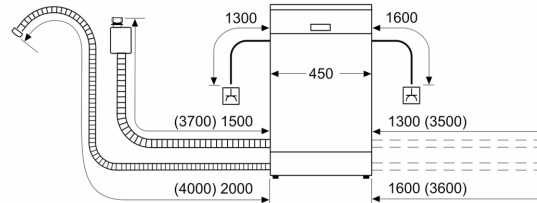

rozměry v mm