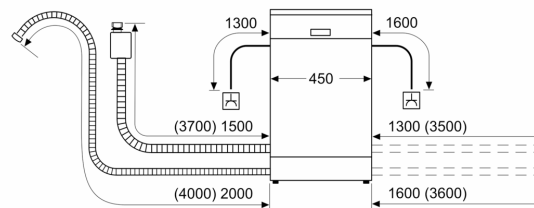

Rozměry

- rozměry spotřebiče (V x Š x H): 81.5 x 44.8 x 55 cm

¹ stupnice tříd energetické účinnosti od A do G

² spotřeba energie v kWh na 100 cyklů (v programu Eco 50 °C)

³ spotřeba vody v litrech na cyklus (v programu Eco 50 °C)

⁴ doba trvání programu Eco 50 °C

* záruční podmínky najdete na <https://www.siemens-home.bsh-group.com/cz/zakaznický-servis/zaruka>

iQ300, Plně vestavná myčka nádobí, 45 cm SR63EX24ME

Rozměrové výkresy

rozměry v mm