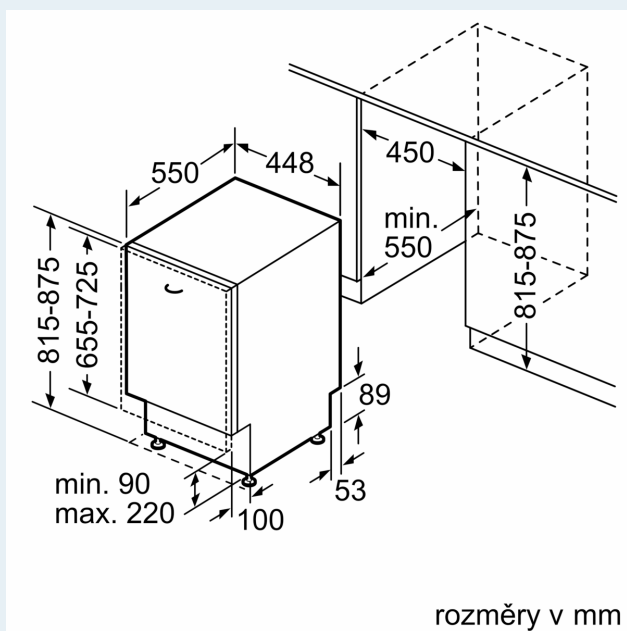

iQ300, Plně vestavná myčka nádobí, 45 cm SR63EX24ME

Rozměrové výkresy