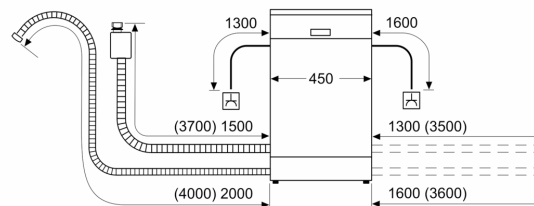

Příslušenství

- vč. držáku láhve
- vč. násypky na sůl
- vč. ochranného plechu pro podstavbu (ochrana před párou)

Rozměry

- rozměry spotřebiče (V x Š x H): 81.5 x 44.8 x 55 cm

¹ stupnice tříd energetické účinnosti od A do G

iQ500, Plně vestavná myčka nádobí, 45 cm SR65YX08ME

Rozměrové výkresy

rozměry v mm

⏏ zásuvka
() hodnoty s prodlužovací sadou