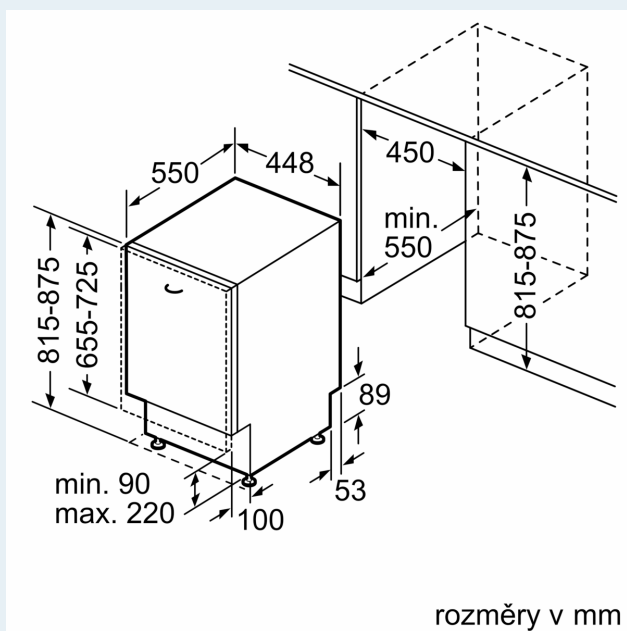

Vybavení

Technické údaje

Třída energetické účinnosti:	B
Spotřeba energie na 100 cyklů Eko program:	51 kWh
Maximální počet sad nádobí:	10
Spotřeba vody pro ekologický program v litrech na cyklus:	8.5 l
Doba trvání programu:	3:45 h
Emise hluku šířeného vzduchem:	43 dB(A) re 1 pW
Třída emisí hluku šířeného vzduchem:	B
Druh spotřebiče:	Vestavné
Výška bez pracovní desky:	0 mm
Rozměry spotřebiče:	815 x 448 x 550 mm
Požadovaná velikost otvoru pro instalaci (v x š x h):	815-875 x 450 x 550 mm
Hloubka při otevřených dvířkách:	1150 mm
Výškově nastavitelné nožičky:	ano - všechny zepředu
Max. výškové nastavení nožiček:	60 mm
Výškově nastavitelný sokl:	horizontální a vertikální
Váha:	36.6 kg
Hmotnost brutto:	38.3 kg
příkon:	2400 W
Proud:	10 A
Nominální výkon:	220-240 V
Frekvence:	50; 60 Hz
Délka přívodního kabelu:	175.0 cm
Typ zástrčky:	zalitá zástrčka s uzemněním
Délka přívodní hadice:	165 cm
Délka odpadní hadice:	205 cm
EAN:	4242003945223
Druh instalace:	Plně integrovaná

Příslušenství

- vč. držáku láhve
- vč. násypky na sůl
- vč. ochranného plechu pro podstavbu (ochrana před párou)

Rozměry

- rozměry spotřebiče (V x Š x H): 81.5 x 44.8 x 55 cm

¹ stupnice tříd energetické účinnosti od A do G

iQ500, Plně vestavná myčka nádobí, 45 cm SR65YX08ME

Rozměrové výkresy

rozměry v mm

⏏ zásuvka
() hodnoty s prodlužovací sadou