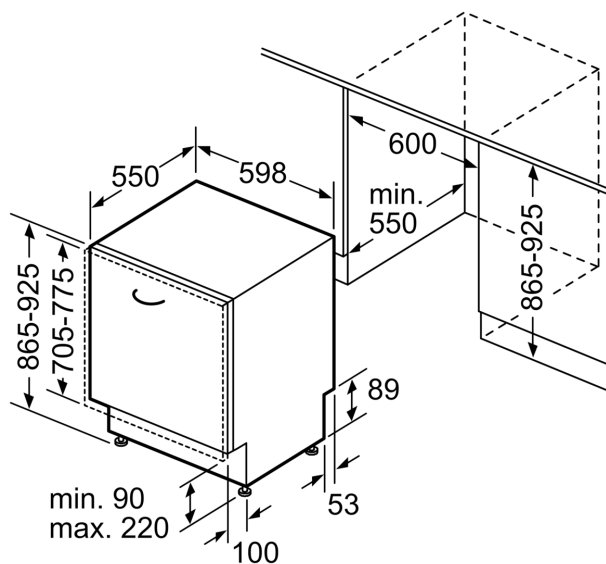

#### Rozměry

- rozměry spotřebiče (V x Š x H): 86.5 x 59.8 x 55 cm

<sup>1</sup> stupnice tříd energetické účinnosti od A do G

<sup>2</sup> spotřeba energie v kWh na 100 cyklů (v programu Eco 50 °C)

<sup>3</sup> spotřeba vody v litrech na cyklus (v programu Eco 50 °C)

## iQ500, Plně vestavná myčka nádobí, 60 cm, XXL SX65T803CE

### Rozměrové výkresy

rozměry v mm

⏏ zásuvka  
( ) hodnoty s prodlužovací sadou

rozměry v mm