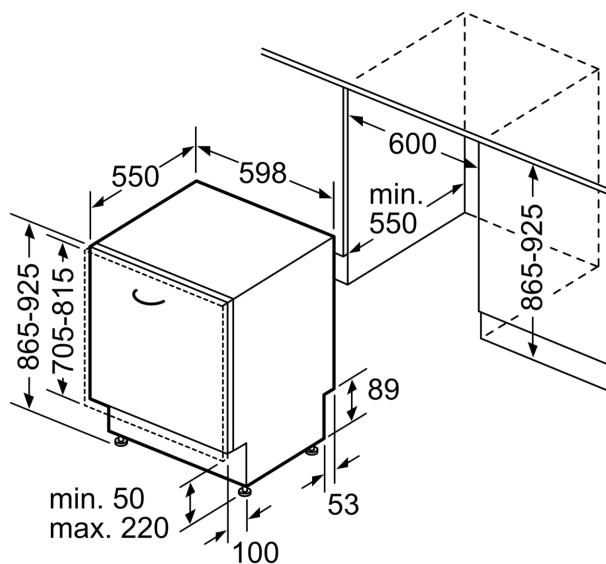

Příslušenství

- vč. dekorativních lišt (nerez)
- vč. násypky na sůl
- vč. ochrany pracovní desky před párou

Rozměry

- rozměry spotřebiče (V x Š x H): 86.5 x 59.8 x 55 cm

¹ stupnice tříd energetické účinnosti od A do G

**iQ700, Plně vestavná myčka
nádobí, 60 cm, , varioPanty
SX97T800BE**

Rozměrové výkresy

rozměry v mm

⚡ zásuvka
() hodnoty s prodlužovací sadou

rozměry v mm