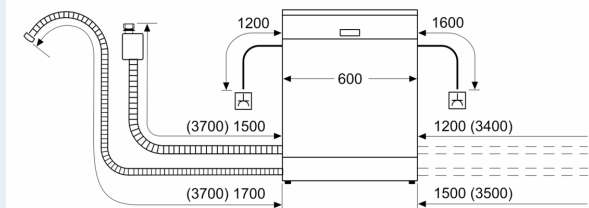

Příslušenství

- vč. dekorativních lišt (nerez)
- vč. násypky na sůl
- vč. ochrany pracovní desky před párou

Rozměry

- rozměry spotřebiče (V x Š x H): 86.5 x 59.8 x 55 cm

¹ stupnice tříd energetické účinnosti od A do G

**iQ700, Plně vestavná myčka
nádobí, 60 cm, , varioPanty
SX97T800BE**

Rozměrové výkresy

rozměry v mm

⚡ zásuvka
() hodnoty s prodlužovací sadou

rozměry v mm