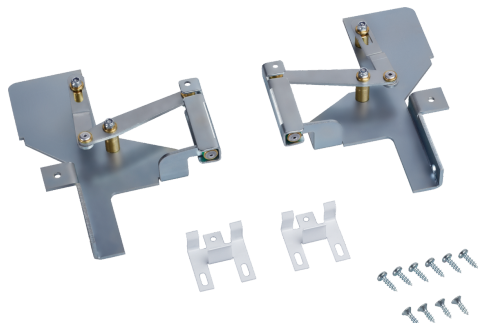

Accessories dishwashers SZ73010

Vybavení

Technické údaje

Rozměry zabaleného spotřebice: 43 x 334 x 258 mm
Rozměry palety: 100.0 x 80.0 x 120.0
Množství obalu na kartón: 1
Počet spotřebičů na paletě: 250
Váha: 0.8 kg
Hmotnost brutto: 0.9 kg
EAN: 4242003416563

Accessories dishwashers SZ73010

Rozměrové výkresy