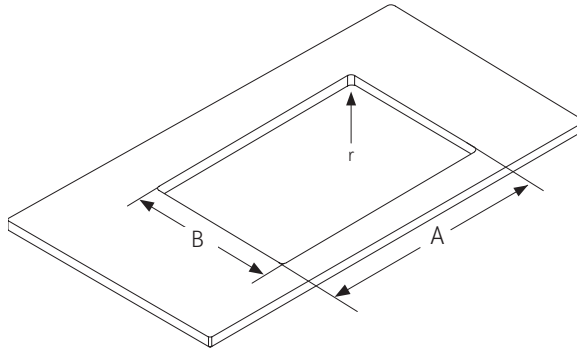

Undermount