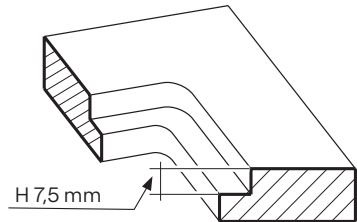

Flush mount

ø 35 mm