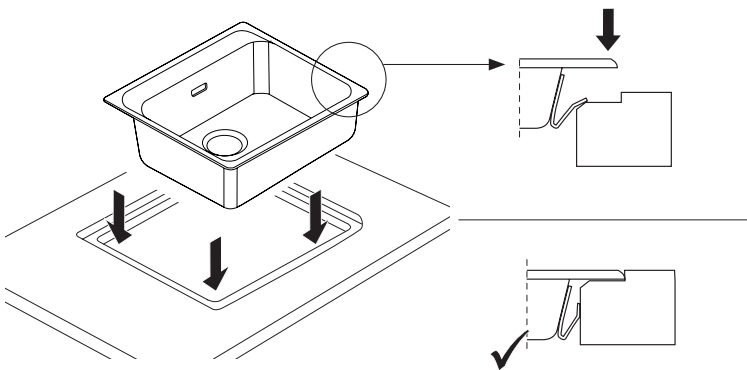

Flush mount

ø 35 mm

2

3

4

5

24h

1