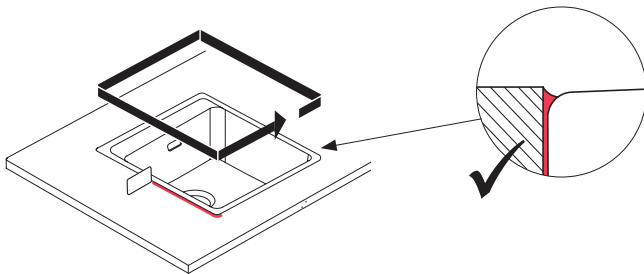

Flush mount

ø 35 mm

2

3

4

5

24h

1