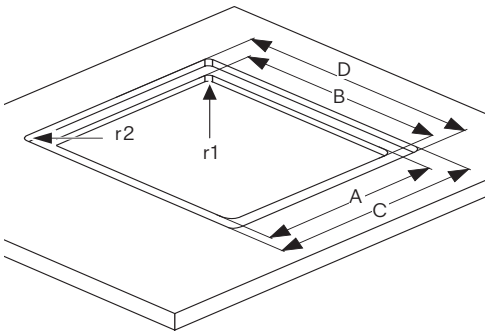

Flush mount

ø 35 mm