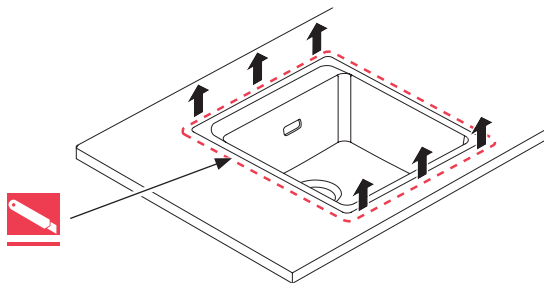

Flush mount

ø 35 mm

2

3

4

5

24h

1