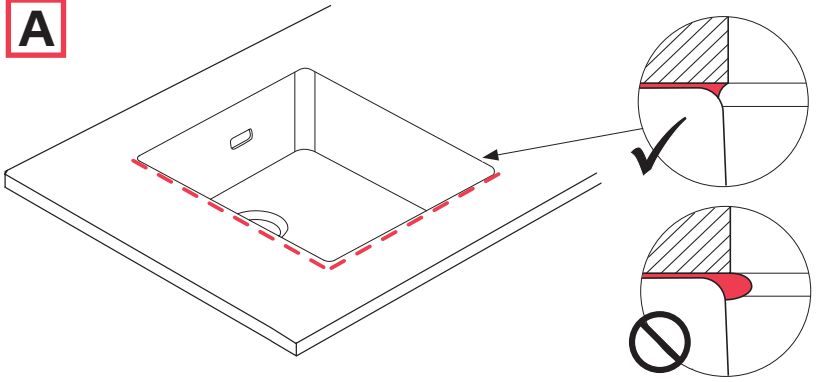

Undermount

2**A****3****A**

4 **A**

5 **A**

franke.com

Undermount

Model		A	B	r	minimum cabinet
MRG 110-37		370 ⁰ . ₄	400 ⁰ . ₄	20	450
MRG 110-52		520 ⁰ . ₄	400 ⁰ . ₄	20	600
MRG 110-62		620 ⁰ . ₄	400 ⁰ . ₄	20	700
MRG 110-72		720 ⁰ . ₄	400 ⁰ . ₄	20	800
MRG 160-34-15 SBR		520 ⁰ . ₄	400 ⁰ . ₄	20	600
MRG 160-34-15 SBL		520 ⁰ . ₄	400 ⁰ . ₄	20	600
MRG 120-35-35		720 ⁰ . ₄	400 ⁰ . ₄	20	800
MRG 110-37 TL		370 ⁰ . ₄	470 ⁰ . ₄	20	450
MRG 110-52 TL		520 ⁰ . ₄	470 ⁰ . ₄	20	600
MRG 110-72 TL		720 ⁰ . ₄	470 ⁰ . ₄	20	800